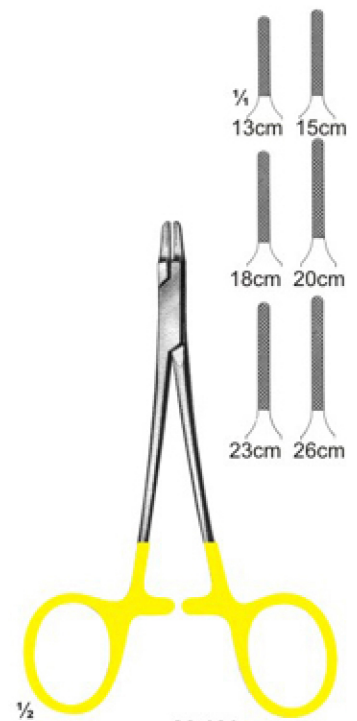

AS-26-151
Arruga
16cm

Needle holders with Tungsten Carbide Inserts

AS-26-152
Arruga
16cm

AS-26-153
Castroviejo
13cm

AS-26-154
Hegar
20cm 24cm

AS-26-155
Halsey
13cm 15cm

AS-26-156
Mayo-Hegar
16cm 18cm 20cm
24cm 26cm 30cm

AS-26-157
De-Bakey
18cm 20cm 23cm
26cm 31cm 37cm

AS-26-158
Hegar-Vascular
14cm 18cm
20cm 23cm

Needle holders with Tungsten Carbide Inserts

AS-26-159
Bozemann-Wertheim
20cm 24cm 26cm

AS-26-160
Stratte
22cm 23cm

AS-26-161
Ryder
13cm 15cm 18cm
20cm 23cm 26cm

AS-26-162
Ryder-Vascular
13cm 15cm 18cm
20cm 23cm 26cm

AS-26-163
Martin
15cm 17cm 20cm

AS-26-164
Sarot
18cm 20cm 26cm

Needle holders with Tungsten Carbide Inserts

AS-26-165
Finochietto
27cm

AS-26-166
Heaney
20cm 24cm

AS-26-167
Mathieu
14cm 17cm
20cm

AS-26-168
Mathieu
12cm
20cm 23cm

AS-26-169
Mathieu-Kosher
14cm 17cm
20cm 24cm

AS-26-170
Mathieu-Kosher
17cm
20cm 24cm

AS-26-171
Mathieu-Vascular
17cm
20cm 24cm