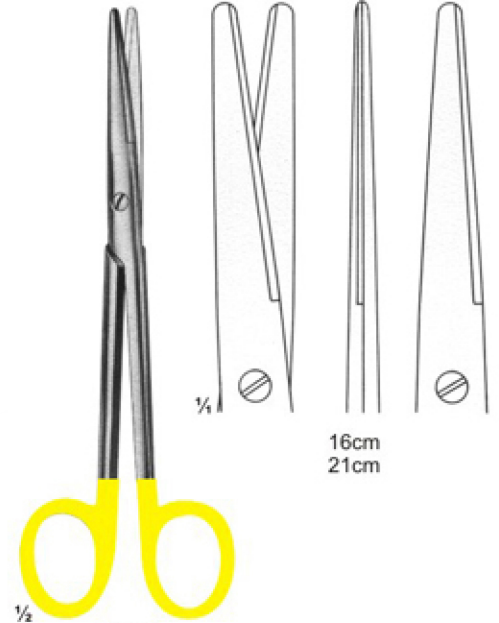

14,5cm
16,5cm
18,5cm

AS-26-102
Standard

14,5cm
16,5cm
18,5cm

AS-26-103
Standard

14,5cm
16,5cm
18,5cm

AS-26-104
Standard

14,5cm
16,5cm
18,5cm

AS-26-105
Standard

14,5cm
16,5cm
18,5cm

AS-26-106
Standard

14,5cm
16,5cm
18,5cm

Scissors with Tungsten Carbide Inserts

1/2
AS-26-107
Mayo-Lexer

1/2
AS-26-108
Mayo-Lexer

1/2
AS-26-109
Lexer

1/2
AS-26-110
Lexer

1/2
AS-26-111
Mayo-Stille

1/2
AS-26-112
Mayo-Stille

Scissors with Tungsten Carbide Inserts

Scissors with Tungsten Carbide Inserts

14cm 18cm
20cm 23cm

AS-26-119
Metzenbaum-Fino

18cm
20cm
23cm

AS-26-120
Metzenbaum-Fino

18cm
20cm
23cm

AS-26-121
Metzenbaum-Fino

20cm
23cm

AS-26-122
Metzenbaum

14,5cm
17cm
23cm

AS-26-123
Mayo

14,5cm
17cm
23cm

AS-26-124
Mayo