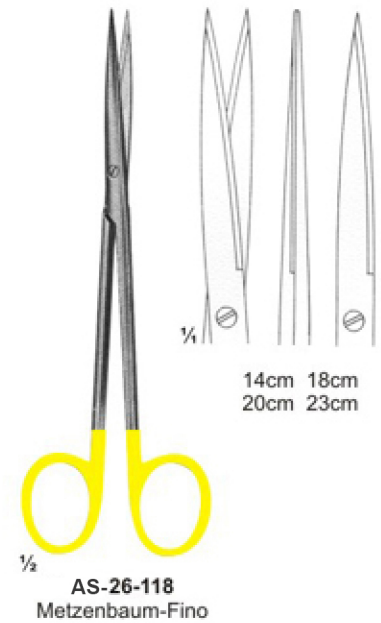

14,5cm
16,5cm
18,5cm

AS-26-102
Standard

14,5cm
16,5cm
18,5cm

AS-26-103
Standard

14,5cm
16,5cm
18,5cm

AS-26-104
Standard

14,5cm
16,5cm
18,5cm

AS-26-105
Standard

14,5cm
16,5cm
18,5cm

AS-26-106
Standard

14,5cm
16,5cm
18,5cm

Scissors with Tungsten Carbide Inserts

1/2
AS-26-107
Mayo-Lexer

1/2
AS-26-108
Mayo-Lexer

1/2
AS-26-109
Lexer

1/2
AS-26-110
Lexer

1/2
AS-26-111
Mayo-Stille

1/2
AS-26-112
Mayo-Stille

Scissors with Tungsten Carbide Inserts

Scissors with Tungsten Carbide Inserts

14cm 18cm
20cm 23cm

AS-26-119
Metzenbaum-Fino

18cm
20cm
23cm

AS-26-120
Metzenbaum-Fino

18cm
20cm
23cm

AS-26-121
Metzenbaum-Fino

20cm
23cm

AS-26-122
Metzenbaum

14,5cm
17cm
23cm

AS-26-123
Mayo

14,5cm
17cm
23cm

AS-26-124
Mayo