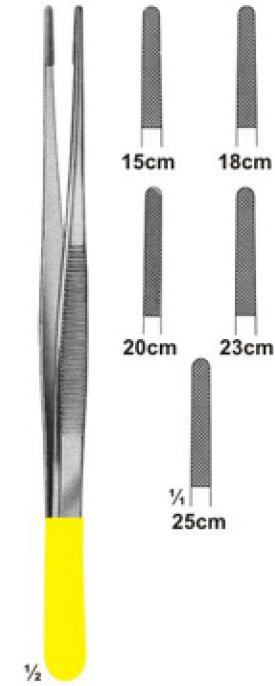

14,5cm
16,5cm
18,5cm

AS-26-106
Standard

14,5cm
16,5cm
18,5cm

Scissors with Tungsten Carbide Inserts

1/2
AS-26-107
Mayo-Lexer

1/2
AS-26-108
Mayo-Lexer

1/2
AS-26-109
Lexer

1/2
AS-26-110
Lexer

AS-26-137
Ligature Scissors
1 Black & 1 Goldplated ring

AS-26-138
Adson

AS-26-139
Cushing
17,5cm

AS- 26-140
Cushing
18cm

AS-26-141
Cushing-Taylor
18cm

AS-26-142
Dissecting Forceps
15cm

AS-26-143
Semken
15cm

Dissecting Forceps and Needle holders with

AS-26-144
Wangenstein

AS-26-145
Potts-Smith

AS-26-146
Oehler

AS-26-147
Potts-Smith
22cm

AS-26-148
Hepp-Scheidle
18cm

AS-26-149
Castroviejo
14cm

AS-26-150
Castroviejo
14cm