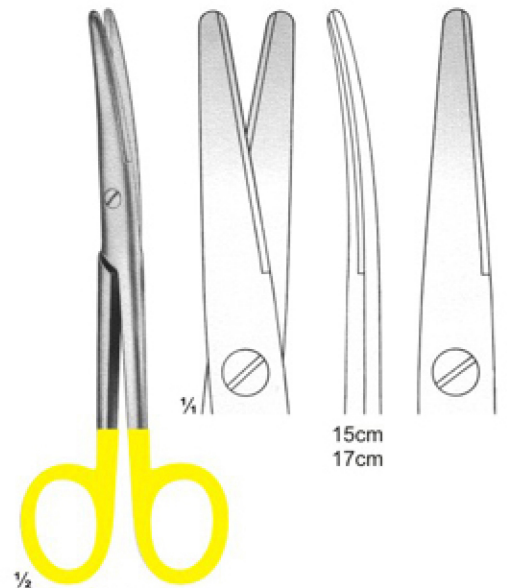

14,5cm
16,5cm
18,5cm

AS-26-102
Standard

14,5cm
16,5cm
18,5cm

AS-26-103
Standard

14,5cm
16,5cm
18,5cm

AS-26-104
Standard

14,5cm
16,5cm
18,5cm

AS-26-105
Standard

14,5cm
16,5cm
18,5cm

AS-26-106
Standard

14,5cm
16,5cm
18,5cm

Scissors with Tungsten Carbide Inserts

1/2
AS-26-107
Mayo-Lexer

1/2
AS-26-108
Mayo-Lexer

1/2
AS-26-109
Lexer

1/2
AS-26-110
Lexer

1/2
AS-26-111
Mayo-Stille

1/2
AS-26-112
Mayo-Stille

Scissors with Tungsten Carbide Inserts

Scissors with Tungsten Carbide Inserts

14cm 18cm
20cm 23cm

AS-26-119
Metzenbaum-Fino

18cm
20cm
23cm

AS-26-120
Metzenbaum-Fino

18cm
20cm
23cm

AS-26-121
Metzenbaum-Fino

20cm
23cm

AS-26-122
Metzenbaum

14,5cm
17cm
23cm

AS-26-123
Mayo

14,5cm
17cm
23cm

AS-26-124
Mayo