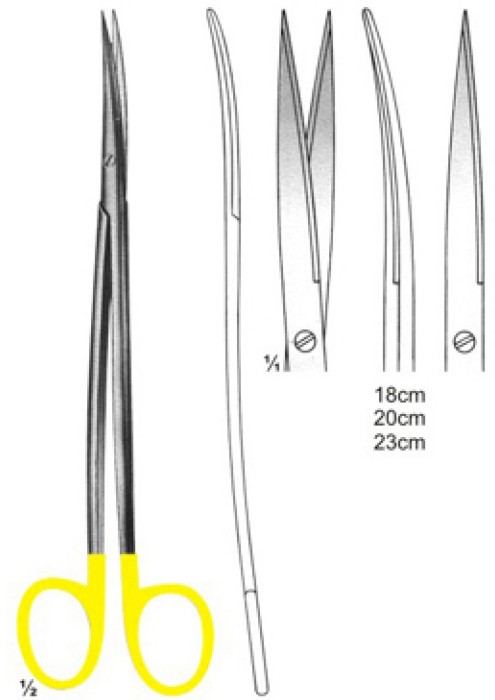

14,5cm
16,5cm
18,5cm

AS-26-102
Standard

14,5cm
16,5cm
18,5cm

AS-26-103
Standard

14,5cm
16,5cm
18,5cm

AS-26-104
Standard

14,5cm
16,5cm
18,5cm

AS-26-105
Standard

14,5cm
16,5cm
18,5cm

AS-26-106
Standard

14,5cm
16,5cm
18,5cm

Scissors with Tungsten Carbide Inserts

1/2
AS-26-107
Mayo-Lexer

1/2
AS-26-108
Mayo-Lexer

1/2
AS-26-109
Lexer

1/2
AS-26-110
Lexer

1/2
AS-26-111
Mayo-Stille

1/2
AS-26-112
Mayo-Stille

Scissors with Tungsten Carbide Inserts

Scissors with Tungsten Carbide Inserts

14cm 18cm
20cm 23cm

AS-26-119
Metzenbaum-Fino

18cm
20cm
23cm

AS-26-120
Metzenbaum-Fino

18cm
20cm
23cm

AS-26-121
Metzenbaum-Fino

20cm
23cm

AS-26-122
Metzenbaum

14,5cm
17cm
23cm

AS-26-123
Mayo

14,5cm
17cm
23cm

AS-26-124
Mayo