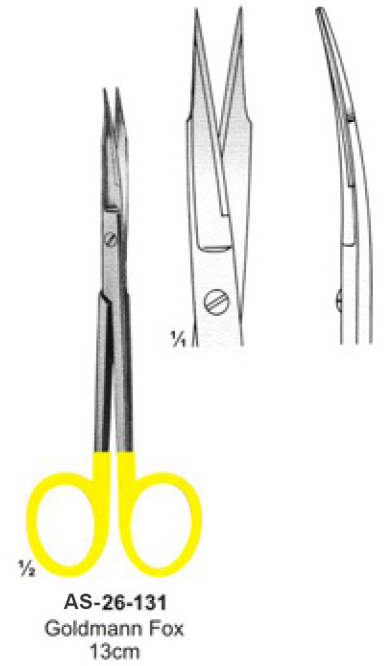

18cm
20cm
23cm

AS-26-121
Metzenbaum-Fino

20cm
23cm

AS-26-122
Metzenbaum

14,5cm
17cm
23cm

AS-26-123
Mayo

14,5cm
17cm
23cm

AS-26-124
Mayo

Scissors with Tungsten Carbide Inserts

AS-26-125
Parametrium

AS-26-126
Mayo-Harrington

AS-26-127
Sims

Scissors with Tungsten Carbide Inserts

Scissors & Dissecting Forceps with Tungsten Carbide Inserts

AS- 26-136
Universal
12cm

AS-26-137
Ligature Scissors
1 Black & 1 Goldplated ring

AS-26-138
Adson

AS-26-139
Cushing
17,5cm

AS- 26-140
Cushing
18cm

AS-26-141
Cushing-Taylor
18cm

AS-26-142
Dissecting Forceps
15cm

AS-26-143
Semken
15cm