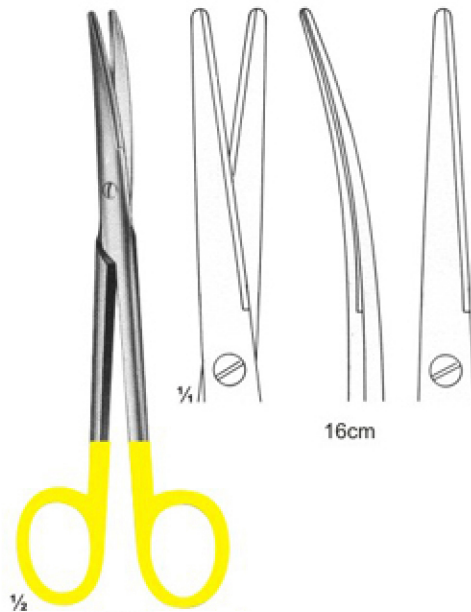

14,5cm
16,5cm
18,5cm

AS-26-102
Standard

14,5cm
16,5cm
18,5cm

AS-26-103
Standard

14,5cm
16,5cm
18,5cm

AS-26-104
Standard

14,5cm
16,5cm
18,5cm

AS-26-105
Standard

14,5cm
16,5cm
18,5cm

AS-26-106
Standard

14,5cm
16,5cm
18,5cm

Scissors with Tungsten Carbide Inserts

1/2
AS-26-107
Mayo-Lexer

1/2
AS-26-108
Mayo-Lexer

1/2
AS-26-109
Lexer

1/2
AS-26-110
Lexer

1/2
AS-26-111
Mayo-Stille

1/2
AS-26-112
Mayo-Stille

Scissors with Tungsten Carbide Inserts

Scissors with Tungsten Carbide Inserts

14cm 18cm
20cm 23cm

AS-26-119
Metzenbaum-Fino

18cm
20cm
23cm

AS-26-120
Metzenbaum-Fino

18cm
20cm
23cm

AS-26-121
Metzenbaum-Fino

20cm
23cm

AS-26-122
Metzenbaum

14,5cm
17cm
23cm

AS-26-123
Mayo

14,5cm
17cm
23cm

AS-26-124
Mayo