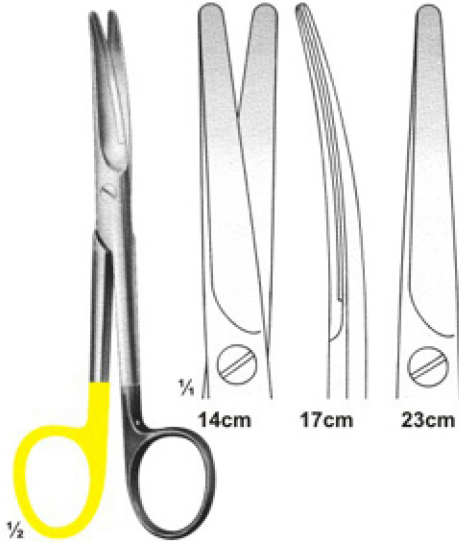

18cm
20cm
23cm

AS-26-121
Metzenbaum-Fino

20cm
23cm

AS-26-122
Metzenbaum

14,5cm
17cm
23cm

AS-26-123
Mayo

14,5cm
17cm
23cm

AS-26-124
Mayo

Scissors with Tungsten Carbide Inserts

AS-26-125
Parametrium

AS-26-126
Mayo-Harrington

AS-26-127
Sims

Scissors with Tungsten Carbide Inserts

Scissors & Dissecting Forceps with Tungsten Carbide Inserts

AS- 26-136
Universal
12cm

AS-26-137
Ligature Scissors
1 Black & 1 Goldplated ring

AS-26-138
Adson

AS-26-139
Cushing
17,5cm

AS- 26-140
Cushing
18cm

AS-26-141
Cushing-Taylor
18cm

AS-26-142
Dissecting Forceps
15cm

AS-26-143
Semken
15cm