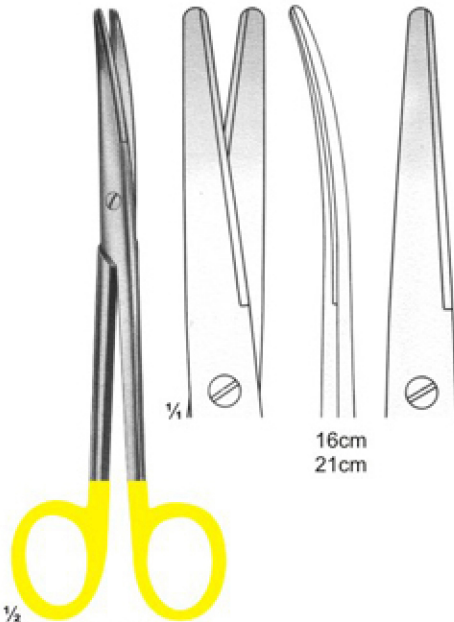

14,5cm
16,5cm
18,5cm

AS-26-102
Standard

14,5cm
16,5cm
18,5cm

AS-26-103
Standard

14,5cm
16,5cm
18,5cm

AS-26-104
Standard

14,5cm
16,5cm
18,5cm

AS-26-105
Standard

14,5cm
16,5cm
18,5cm

AS-26-106
Standard

14,5cm
16,5cm
18,5cm

Scissors with Tungsten Carbide Inserts

1/2
AS-26-107
Mayo-Lexer

1/2
AS-26-108
Mayo-Lexer

1/2
AS-26-109
Lexer

1/2
AS-26-110
Lexer

1/2
AS-26-111
Mayo-Stille

1/2
AS-26-112
Mayo-Stille

Scissors with Tungsten Carbide Inserts

Scissors with Tungsten Carbide Inserts

14cm 18cm
20cm 23cm

AS-26-119
Metzenbaum-Fino

18cm
20cm
23cm

AS-26-120
Metzenbaum-Fino

18cm
20cm
23cm

AS-26-121
Metzenbaum-Fino

20cm
23cm

AS-26-122
Metzenbaum

14,5cm
17cm
23cm

AS-26-123
Mayo

14,5cm
17cm
23cm

AS-26-124
Mayo