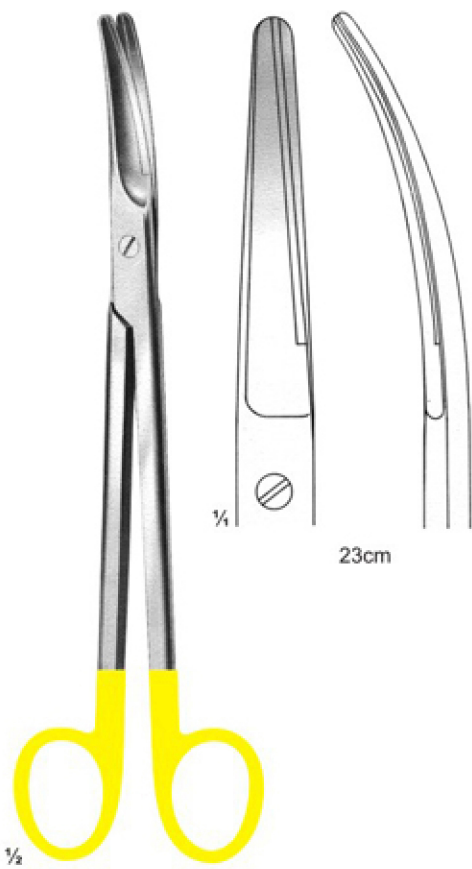

Scissors with Tungsten Carbide Inserts

AS-26-125
Parametrium