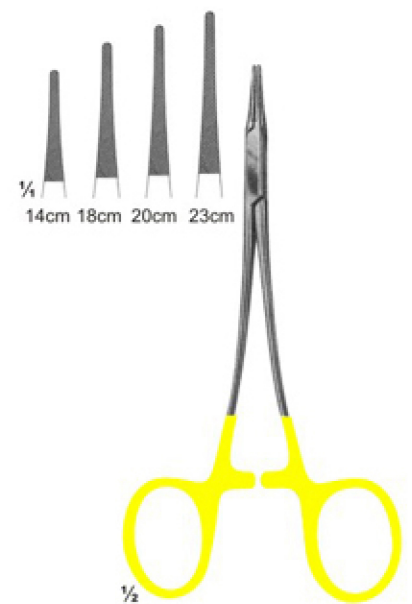

AS-26-151
Arruga
16cm

Needle holders with Tungsten Carbide Inserts

AS-26-152
Arruga
16cm

AS-26-153
Castroviejo
13cm

AS-26-154
Hegar
20cm 24cm

AS-26-155
Halsey
13cm 15cm

AS-26-156
Mayo-Hegar
16cm 18cm 20cm
24cm 26cm 30cm

AS-26-157
De-Bakey
18cm 20cm 23cm
26cm 31cm 37cm

AS-26-158
Hegar-Vascular
14cm 18cm
20cm 23cm

Needle holders with Tungsten Carbide Inserts

AS-26-159
Bozemann-Wertheim
20cm 24cm 26cm

AS-26-160
Stratte
22cm 23cm