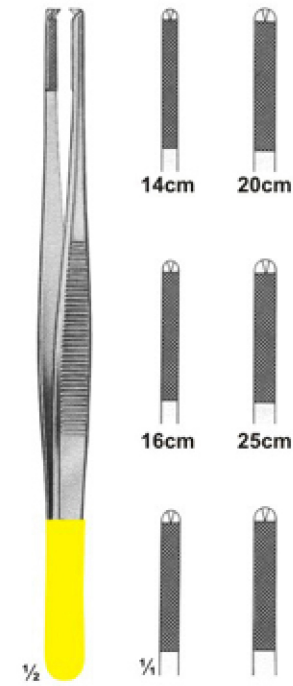

14,5cm
16,5cm
18,5cm

AS-26-102
Standard

14,5cm
16,5cm
18,5cm

AS-26-103
Standard

14,5cm
16,5cm
18,5cm

AS-26-104
Standard

14,5cm
16,5cm
18,5cm

AS-26-105
Standard

14,5cm
16,5cm
18,5cm

AS-26-106
Standard

14,5cm
16,5cm
18,5cm

Scissors with Tungsten Carbide Inserts

1/2
AS-26-107
Mayo-Lexer

1/2
AS-26-108
Mayo-Lexer

1/2
AS-26-109
Lexer

1/2
AS-26-110
Lexer

AS-26-137
Ligature Scissors
1 Black & 1 Goldplated ring

AS-26-138
Adson

AS-26-139
Cushing
17,5cm

AS- 26-140
Cushing
18cm

AS-26-141
Cushing-Taylor
18cm

AS-26-142
Dissecting Forceps
15cm

AS-26-143
Semken
15cm

Dissecting Forceps and Needle holders with

AS-26-144
Wangenstein

AS-26-145
Potts-Smith

AS-26-146
Oehler

AS-26-147
Potts-Smith
22cm

AS-26-148
Hepp-Scheidle
18cm

AS-26-149
Castroviejo
14cm

AS-26-150
Castroviejo
14cm