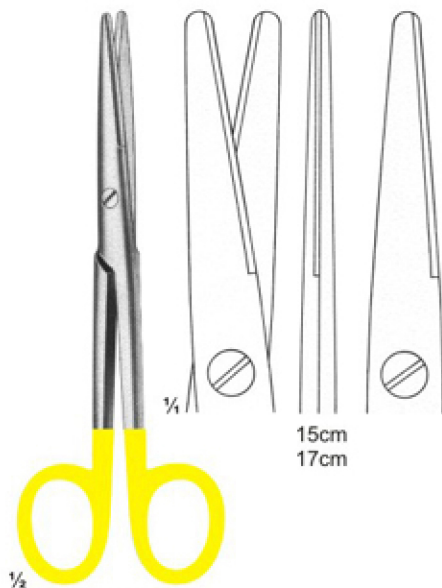

14,5cm
16,5cm
18,5cm

AS-26-102
Standard

14,5cm
16,5cm
18,5cm

AS-26-103
Standard

14,5cm
16,5cm
18,5cm

AS-26-104
Standard

14,5cm
16,5cm
18,5cm

AS-26-105
Standard

14,5cm
16,5cm
18,5cm

AS-26-106
Standard

14,5cm
16,5cm
18,5cm

Scissors with Tungsten Carbide Inserts

1/2
AS-26-107
Mayo-Lexer

1/2
AS-26-108
Mayo-Lexer

1/2
AS-26-109
Lexer

1/2
AS-26-110
Lexer

1/2
AS-26-111
Mayo-Stille

1/2
AS-26-112
Mayo-Stille

Scissors with Tungsten Carbide Inserts

Scissors with Tungsten Carbide Inserts

14cm 18cm
20cm 23cm

AS-26-119
Metzenbaum-Fino

18cm
20cm
23cm

AS-26-120
Metzenbaum-Fino

18cm
20cm
23cm

AS-26-121
Metzenbaum-Fino

20cm
23cm

AS-26-122
Metzenbaum

14,5cm
17cm
23cm

AS-26-123
Mayo

14,5cm
17cm
23cm

AS-26-124
Mayo