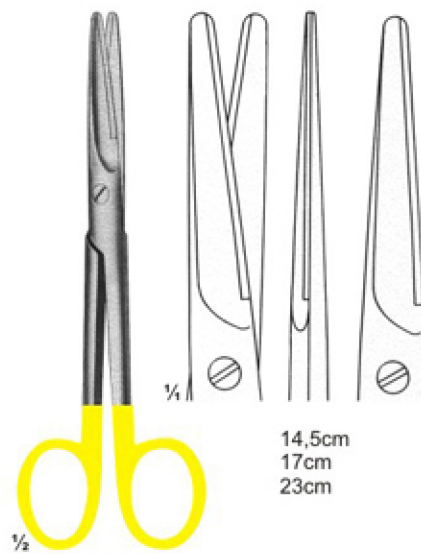

14,5cm
16,5cm
18,5cm

AS-26-106
Standard

14,5cm
16,5cm
18,5cm

Scissors with Tungsten Carbide Inserts

1/2
AS-26-107
Mayo-Lexer

1/2
AS-26-108
Mayo-Lexer

1/2
AS-26-109
Lexer

1/2
AS-26-110
Lexer

1/2
AS-26-111
Mayo-Stille

1/2
AS-26-112
Mayo-Stille

Scissors with Tungsten Carbide Inserts

Scissors with Tungsten Carbide Inserts

14cm 18cm
20cm 23cm

AS-26-119
Metzenbaum-Fino

18cm
20cm
23cm

AS-26-120
Metzenbaum-Fino

18cm
20cm
23cm

AS-26-121
Metzenbaum-Fino

20cm
23cm

AS-26-122
Metzenbaum

14,5cm
17cm
23cm

AS-26-123
Mayo

14,5cm
17cm
23cm

AS-26-124
Mayo