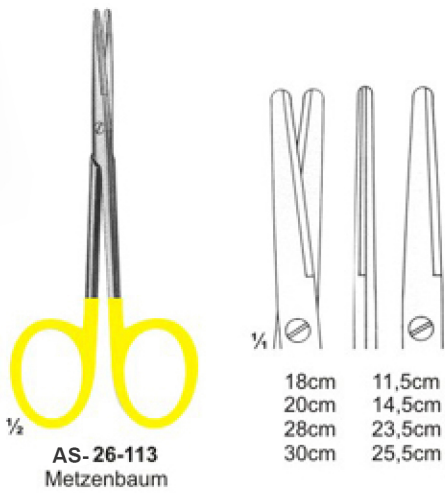

14,5cm
16,5cm
18,5cm

AS-26-102
Standard

14,5cm
16,5cm
18,5cm

AS-26-103
Standard

14,5cm
16,5cm
18,5cm

AS-26-104
Standard

14,5cm
16,5cm
18,5cm

AS-26-105
Standard

14,5cm
16,5cm
18,5cm

AS-26-106
Standard

14,5cm
16,5cm
18,5cm

Scissors with Tungsten Carbide Inserts

1/2
AS-26-107
Mayo-Lexer

1/2
AS-26-108
Mayo-Lexer

1/2
AS-26-109
Lexer

1/2
AS-26-110
Lexer

1/2
AS-26-111
Mayo-Stille

1/2
AS-26-112
Mayo-Stille

Scissors with Tungsten Carbide Inserts

Scissors with Tungsten Carbide Inserts

14cm 18cm
20cm 23cm

AS-26-119
Metzenbaum-Fino

18cm
20cm
23cm

AS-26-120
Metzenbaum-Fino

18cm
20cm
23cm

AS-26-121
Metzenbaum-Fino

20cm
23cm

AS-26-122
Metzenbaum

14,5cm
17cm
23cm

AS-26-123
Mayo

14,5cm
17cm
23cm

AS-26-124
Mayo