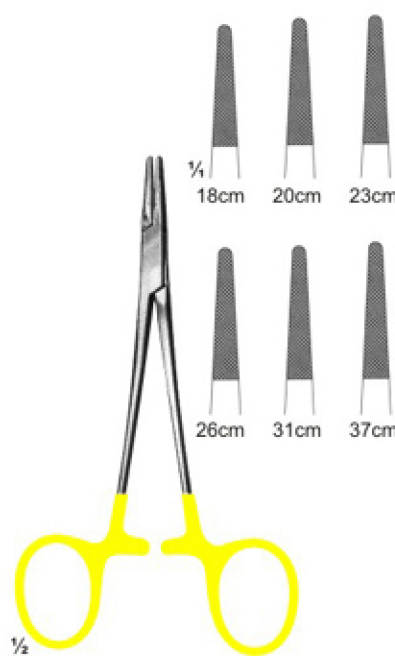

Dissecting Forceps and Needle holders with

AS-26-144
Wangenstein

AS-26-145
Potts-Smith

AS-26-146
Oehler

AS-26-147
Potts-Smith
22cm

AS-26-148
Hepp-Scheidle
18cm

AS-26-149
Castroviejo
14cm

AS-26-150
Castroviejo
14cm

AS-26-151
Arruga
16cm

Needle holders with Tungsten Carbide Inserts

AS-26-152
Arruga
16cm

AS-26-153
Castroviejo
13cm

AS-26-154
Hegar
20cm 24cm

AS-26-155
Halsey
13cm 15cm

AS-26-156
Mayo-Hegar
16cm 18cm 20cm
24cm 26cm 30cm

AS-26-157
De-Bakey
18cm 20cm 23cm
26cm 31cm 37cm

AS-26-158
Hegar-Vascular
14cm 18cm
20cm 23cm

Needle holders with Tungsten Carbide Inserts

AS-26-159
Bozemann-Wertheim
20cm 24cm 26cm

AS-26-160
Stratte
22cm 23cm