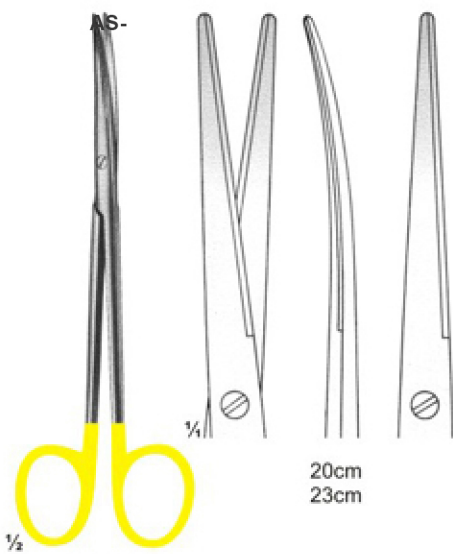

14,5cm
16,5cm
18,5cm

AS-26-102
Standard

14,5cm
16,5cm
18,5cm

AS-26-103
Standard

14,5cm
16,5cm
18,5cm

AS-26-104
Standard

14,5cm
16,5cm
18,5cm

AS-26-105
Standard

14,5cm
16,5cm
18,5cm

AS-26-106
Standard

14,5cm
16,5cm
18,5cm

Scissors with Tungsten Carbide Inserts

1/2
AS-26-107
Mayo-Lexer

1/2
AS-26-108
Mayo-Lexer

1/2
AS-26-109
Lexer

1/2
AS-26-110
Lexer

1/2
AS-26-111
Mayo-Stille

1/2
AS-26-112
Mayo-Stille

Scissors with Tungsten Carbide Inserts

Scissors with Tungsten Carbide Inserts

14cm 18cm
20cm 23cm

AS-26-119
Metzenbaum-Fino

18cm
20cm
23cm

AS-26-120
Metzenbaum-Fino

18cm
20cm
23cm

AS-26-121
Metzenbaum-Fino

20cm
23cm

AS-26-122
Metzenbaum

14,5cm
17cm
23cm

AS-26-123
Mayo

14,5cm
17cm
23cm

AS-26-124
Mayo