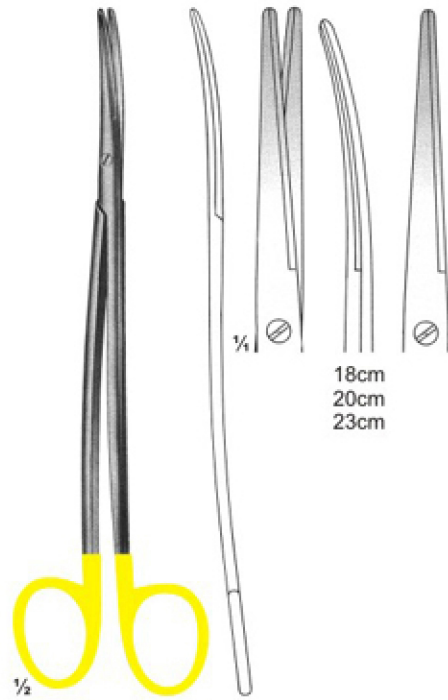

14,5cm
16,5cm
18,5cm

AS-26-102
Standard

14,5cm
16,5cm
18,5cm

AS-26-103
Standard

14,5cm
16,5cm
18,5cm

AS-26-104
Standard

14,5cm
16,5cm
18,5cm

AS-26-105
Standard

14,5cm
16,5cm
18,5cm

AS-26-106
Standard

14,5cm
16,5cm
18,5cm

Scissors with Tungsten Carbide Inserts

1/2
AS-26-107
Mayo-Lexer

1/2
AS-26-108
Mayo-Lexer

1/2
AS-26-109
Lexer

1/2
AS-26-110
Lexer

1/2
AS-26-111
Mayo-Stille

1/2
AS-26-112
Mayo-Stille

Scissors with Tungsten Carbide Inserts

Scissors with Tungsten Carbide Inserts

14cm 18cm
20cm 23cm

AS-26-119
Metzenbaum-Fino

18cm
20cm
23cm

AS-26-120
Metzenbaum-Fino

18cm
20cm
23cm

AS-26-121
Metzenbaum-Fino

20cm
23cm

AS-26-122
Metzenbaum

14,5cm
17cm
23cm

AS-26-123
Mayo

14,5cm
17cm
23cm

AS-26-124
Mayo