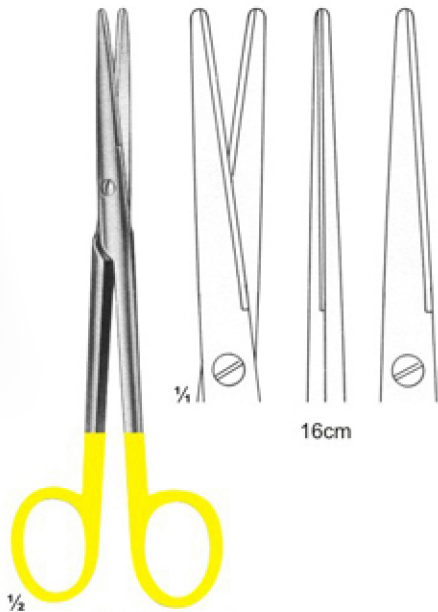

14,5cm
16,5cm
18,5cm

AS-26-102
Standard

14,5cm
16,5cm
18,5cm

AS-26-103
Standard

14,5cm
16,5cm
18,5cm

AS-26-104
Standard

14,5cm
16,5cm
18,5cm

AS-26-105
Standard

14,5cm
16,5cm
18,5cm

AS-26-106
Standard

14,5cm
16,5cm
18,5cm

Scissors with Tungsten Carbide Inserts

1/2
AS-26-107
Mayo-Lexer

1/2
AS-26-108
Mayo-Lexer

1/2
AS-26-109
Lexer

1/2
AS-26-110
Lexer

1/2
AS-26-111
Mayo-Stille

1/2
AS-26-112
Mayo-Stille

Scissors with Tungsten Carbide Inserts

Scissors with Tungsten Carbide Inserts

14cm 18cm
20cm 23cm

AS-26-119
Metzenbaum-Fino

18cm
20cm
23cm

AS-26-120
Metzenbaum-Fino